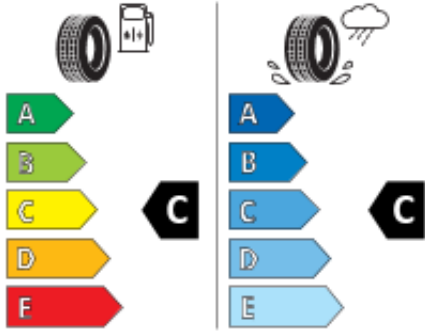

KELLY

584471

185/65R15 88 T

C1

09/2020/10